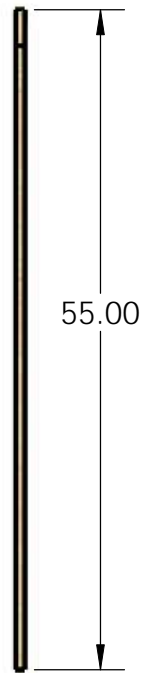

42.00

55.00

55.00

42.00

R3.00

SSPI7 End Panel			
			QTY:
DR.BY: <i>CSC</i>	SCALE: 1:16	8/26/2009	1