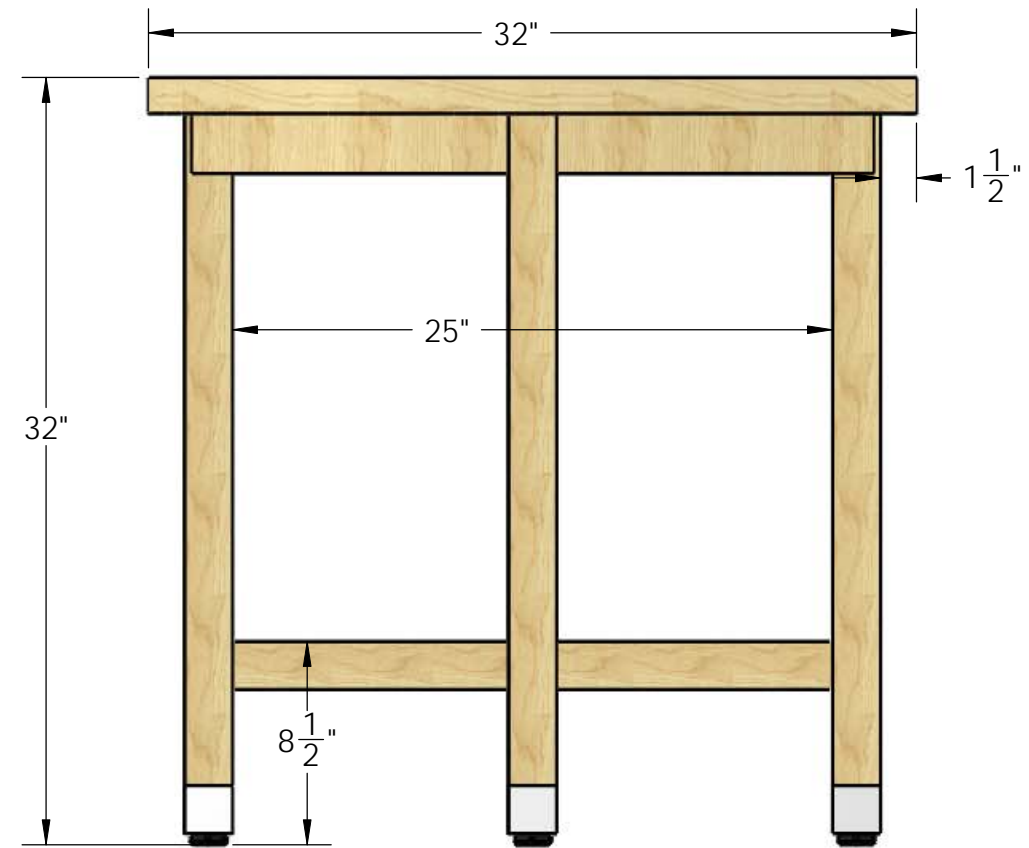

SS17 Round Display Table			
			QTY:
DR. BY: <i>CSC</i>	SCALE: 1:8	8/3/2009	1

SS17 Round Table			
			QTY:
DR. BY: <i>CSC</i>	SCALE: 1:8	8/3/2009	2