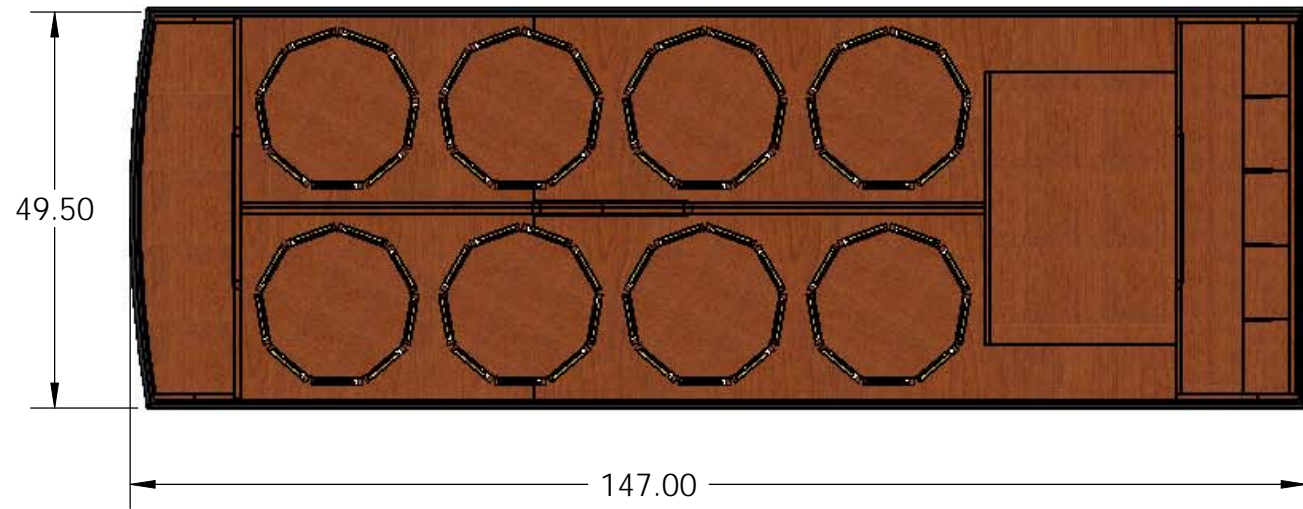

SS18 All in One Display			
			QTY:
DR. BY: <i>CSC</i>	SCALE: 1:12	8/13/2009	1

SS18 All in One Display		QTY:	
DR.BY: <i>CSC</i>	SCALE: 1:24	8/13/2009	2