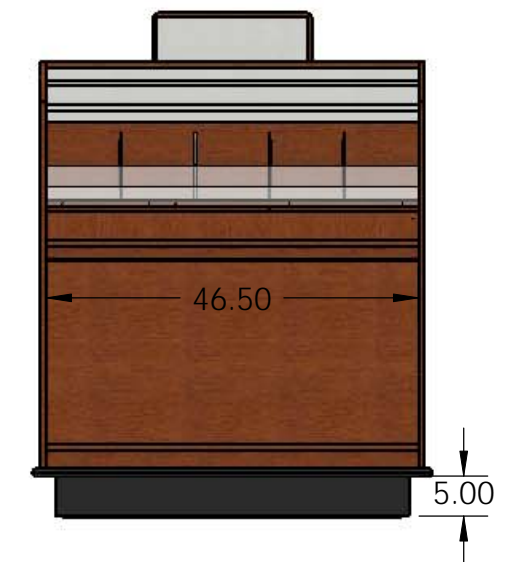

SS18 All in One Display			
			QTY:
DR. BY: <i>CSC</i>	SCALE: 1:12	8/13/2009	1

SS18 All in One Display		QTY:	
DR.BY: <i>CSC</i>	SCALE: 1:24	8/13/2009	2