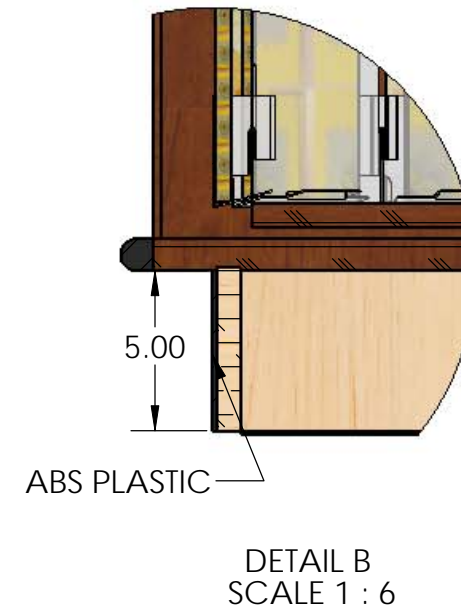

SS18 All in One Display			
			QTY:
DR. BY: <i>CSC</i>	SCALE: 1:12	8/13/2009	1

SS18 All in One Display		QTY:	
DR.BY: <i>CSC</i>	SCALE: 1:24	8/13/2009	2