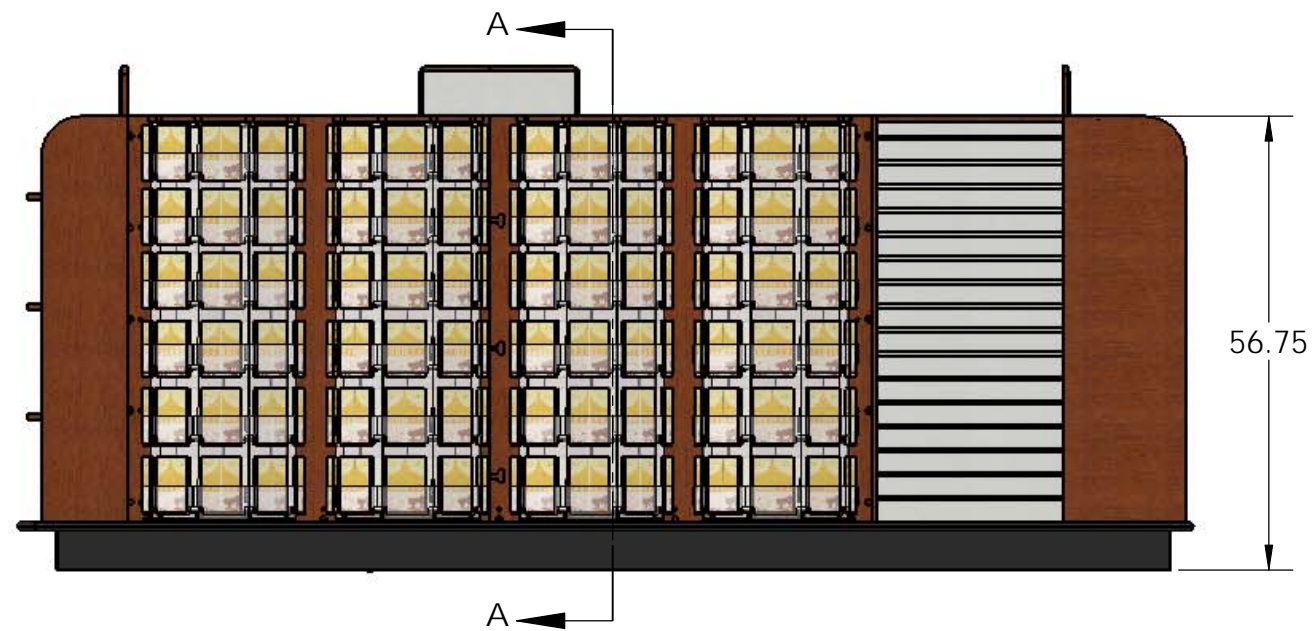

SS18 All in One Display			
			QTY:
DR. BY: <i>CSC</i>	SCALE: 1:12	8/13/2009	1

SS18 All in One Display		QTY:	
DR.BY: <i>CSC</i>	SCALE: 1:24	8/13/2009	2