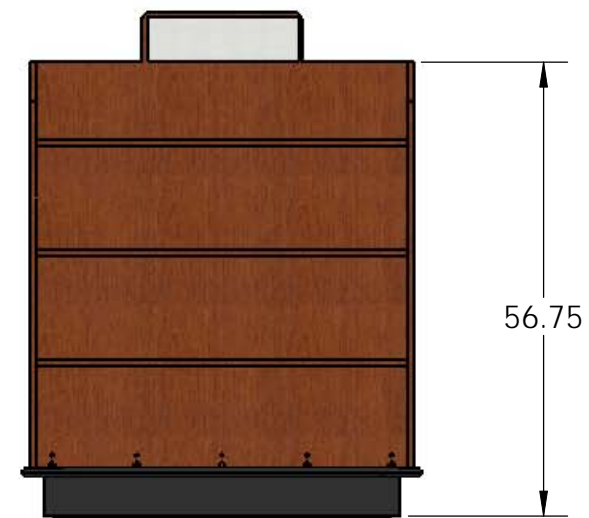

SS18 All in One Display			
			QTY:
DR. BY: <i>CSC</i>	SCALE: 1:12	8/13/2009	1

SS18 All in One Display		QTY:	
DR.BY: <i>CSC</i>	SCALE: 1:24	8/13/2009	2