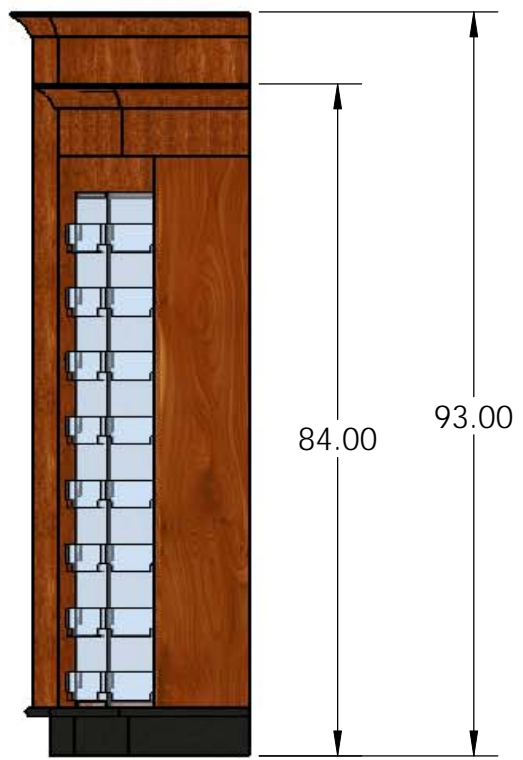

SECTION A-A

SS23 Rollwrap WallSpinners		QTY:	
DR.BY: <i>CSC</i>	SCALE: 1:24	8/22/2009	1