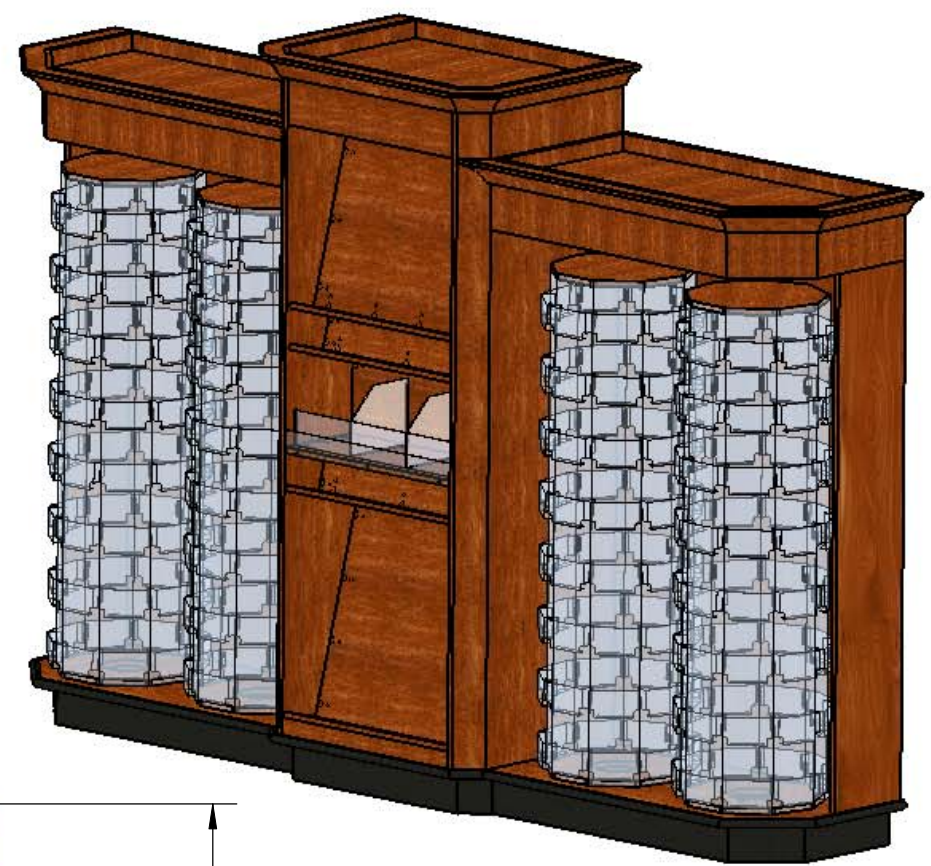

SECTION A-A

SS23 Rollwrap WallSpinners		QTY:	
DR.BY: <i>CSC</i>	SCALE: 1:24	8/22/2009	1