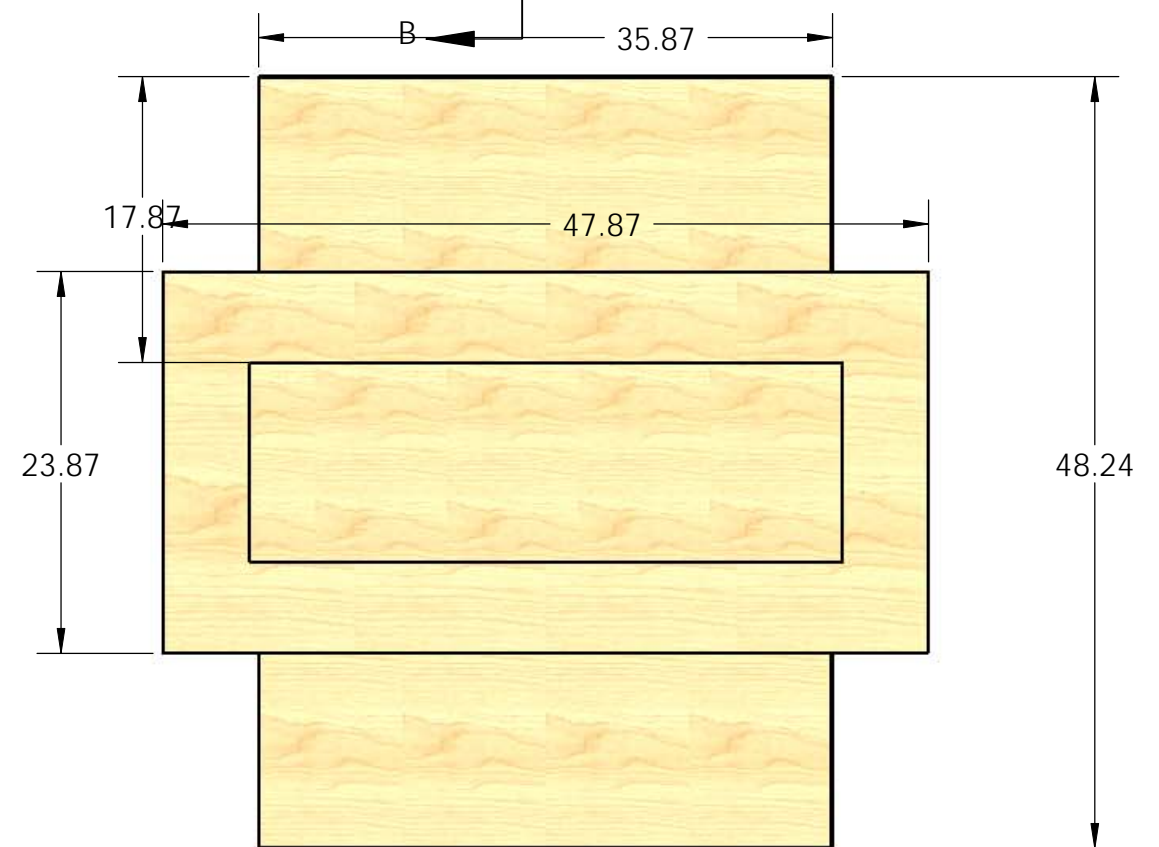

SECTION B-B

Wrought Iron Legs

SS-13 Table			
			QTY:
DR.BY: <i>CSC</i>	SCALE: 1:12	8/5/2009	1