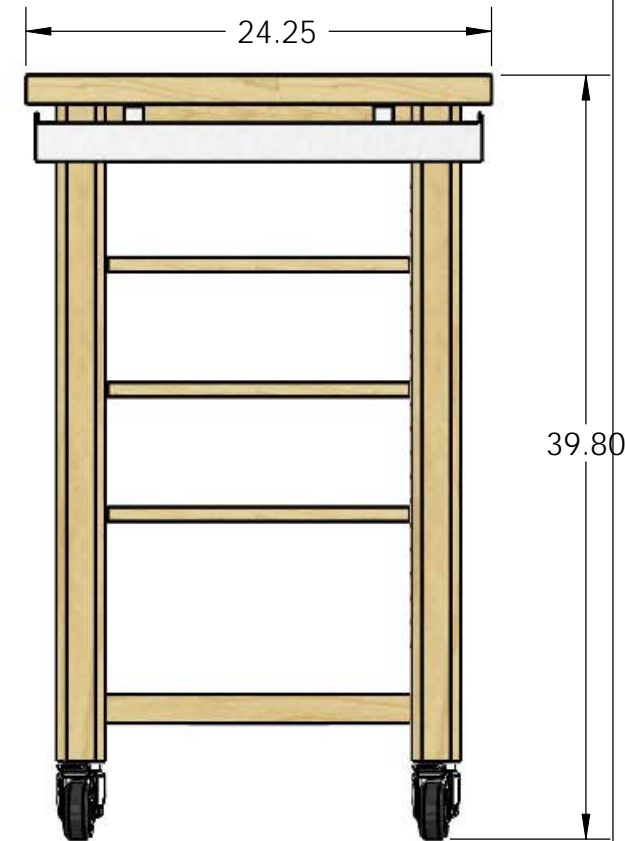

Lockable Castors

SS14 Display Table			
			QTY:
DR.BY: <i>CSC</i>	SCALE: 1:10	8/5/2009	1