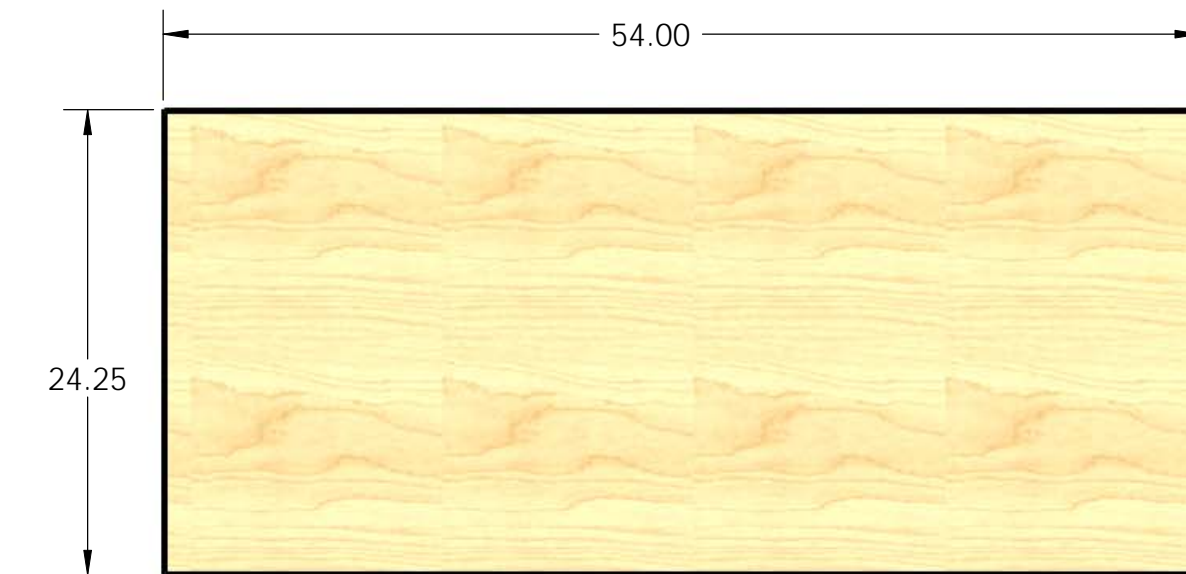

Lockable Castors

SS14 Display Table			
			QTY:
DR.BY: <i>CSC</i>	SCALE: 1:10	8/5/2009	1