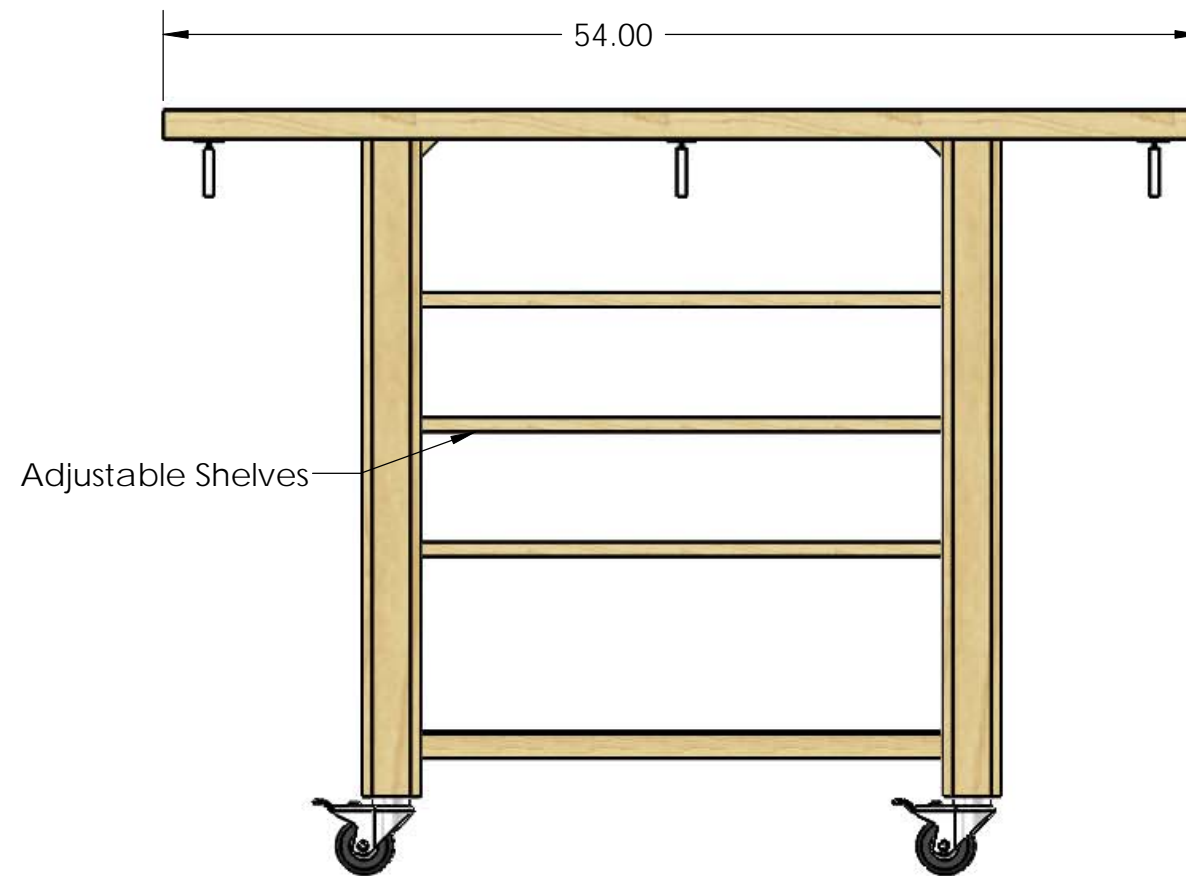

Lockable Castors

SS14 Display Table			
			QTY:
DR.BY: <i>CSC</i>	SCALE: 1:10	8/5/2009	1